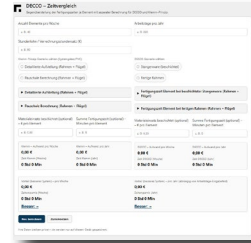

DECCO VEKA Softline 82

DECCO Kömmerling 76

Ihre Vorteile im Blick: Digitale Tools und Services

Mehr Service am Kunden

Zeiteinsparungs-Rechner DECCO

Tuulo – das digitale Werkzeug