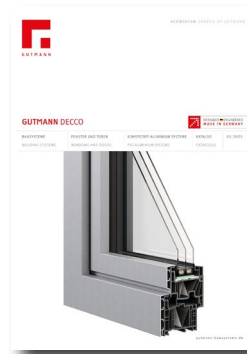

GUTMANN Medienübersicht

Kunststoff-Aluminium Systeme – QR-Code scannen und entdecken.

GUTMANN DECCO Broschüre

☞ QR-Codes sind klickbar

DECCO ARTEVO powered by Rehau

DECCO Salamander greenEvolution 76

DECCO Salamander bluEvolution 82

DECCO VEKA Softline 82

DECCO Kömmerling 76

Ihre Vorteile im Blick: Digitale Tools und Services

Mehr Service am Kunden

Zeiteinsparungs-Rechner DECCO

Tuulo – das digitale Werkzeug